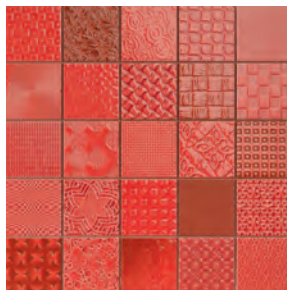

CARDIFF 33x33

CARDIFF CARAMELO
33 x 33 cm. K · 05

CARDIFF FABRIC
33 x 33 cm. K · 05

CARDIFF METAL
33 x 33 cm. K · 05

CARDIFF ROJO
33 x 33 cm. K · 05

CARDIFF LILA
33 x 33 cm. K · 05

CARDIFF AZUL
33 x 33 cm. K · 05

Cardiff Fabric · 33 x 33

sugerencias de colocación

LAYING TIPS

Cardiff Caramelo · 33 x 33 · Pav. Sahara Gris 44 x 66

Cardiff Metal · 33 x 33

Cardiff Lila · 33 x 33

Cardiff Rojo · 33 x 33

Cardiff Azul · 33 x 33 · Pav. Nairobi Teka 14,7 x 66