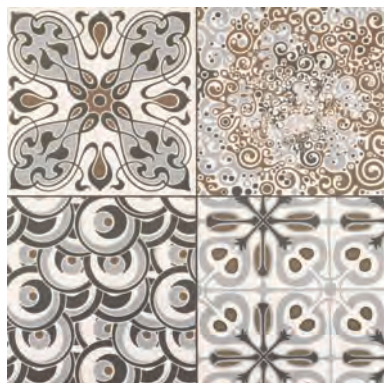

TAPÍS 44x44

TAPÍS
44 x 44 cm. K · 22

Tapís · 44 x 44

Porcelánico
PORCELAIN TILE

serie **TAPÍS** · 44 x 44

sugerencias de colocación

LAYING TIPS

Tapís · 44 x 44 · Pav. Concrete Gris 44 x 44

Tapís · 44 x 44 · Pav. Concrete Marengo 44 x 44

Tapís · 44 x 44 · Pav. Concrete Marengo 44 x 44

Piezas Especiales · Disponible en todos los colores de la serie sobre pedido
Special Pieces · Available in all series according to orders